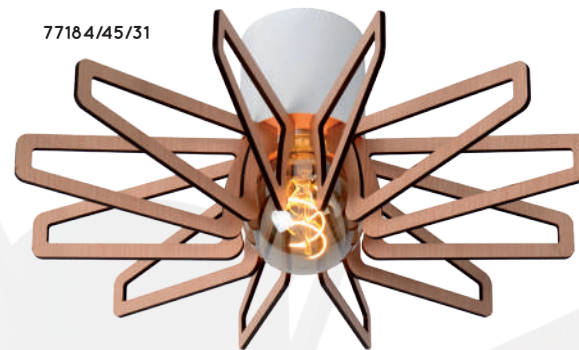

ZIDANE

77184/45/31