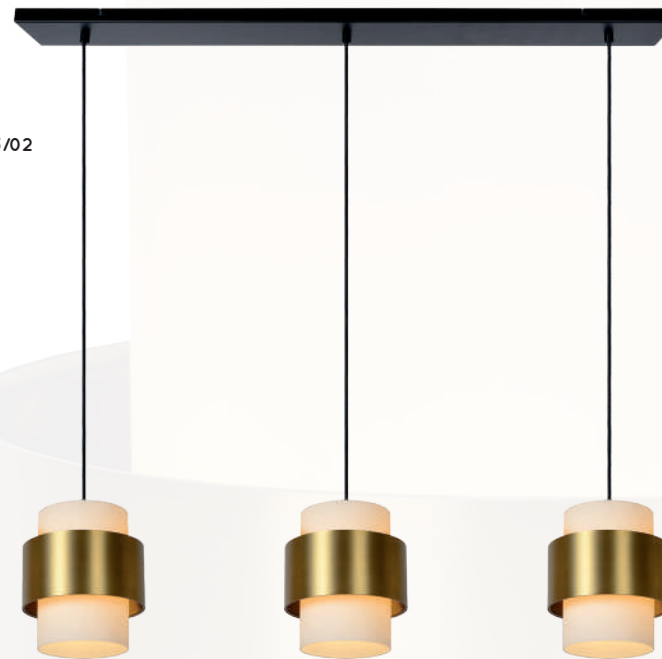

45497/03/02

45497/20/02

45497/30/02