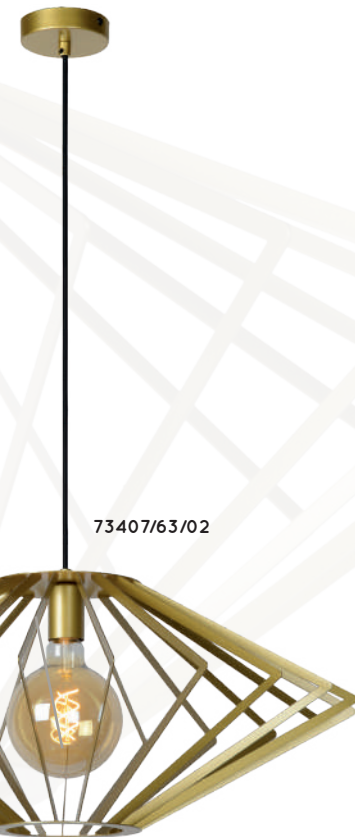

73407/63/02