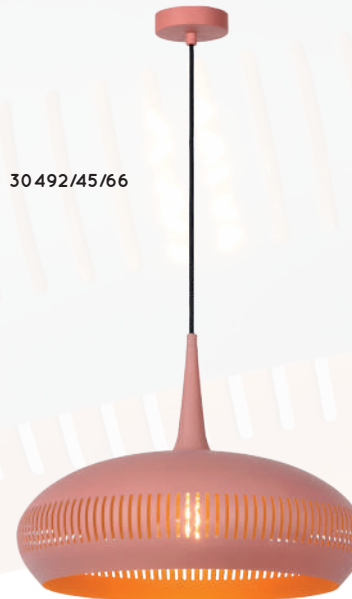

30492/45/66