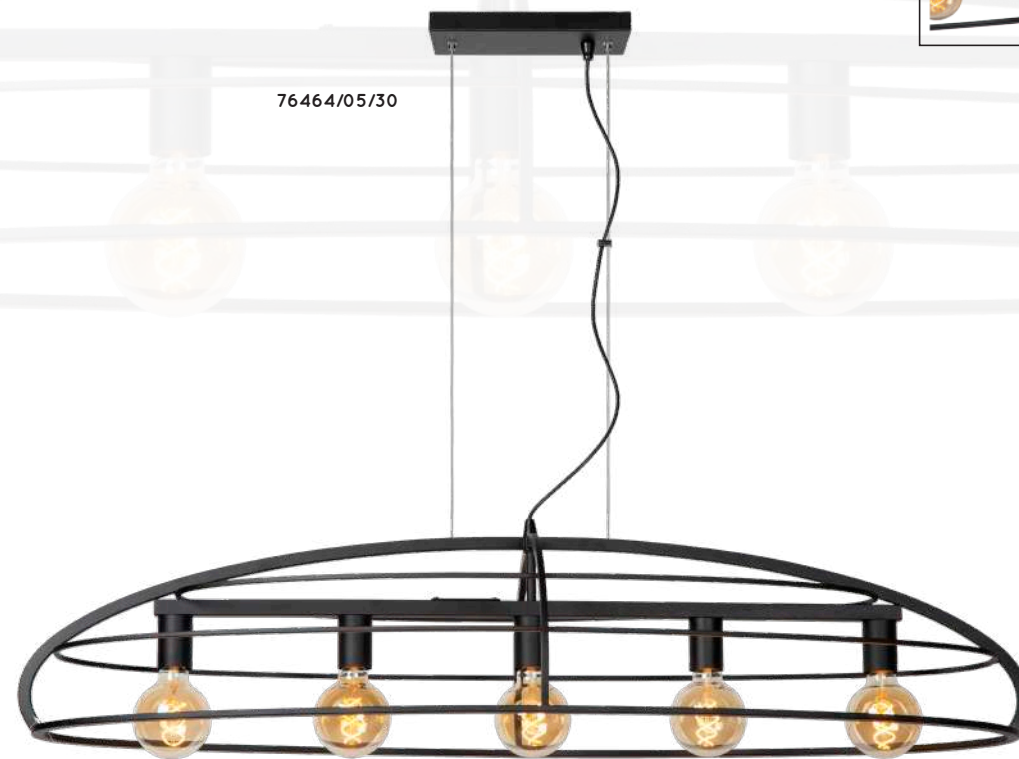

76464/01/30

76464/02/30

76464/03/30

76464/02/30

76464/03/30

bulb suggestion
49033/05/62

DIKRA

- 5x E27/max. 60W/excl.
- L 125/W 40/H 255 cm
- color black
- metal

76464/05/30

bulb suggestion
49032/05/62

N

INDUSTRIAL

MIKAELA

73400/32/30

- (1x) (2x) E27/60W max./excl.
- Ø 35/H 40 cm
- total H 190 max.
- total H 190 max. /W 10/L 90 cm.
- color matt black
- metal

73400/32/30