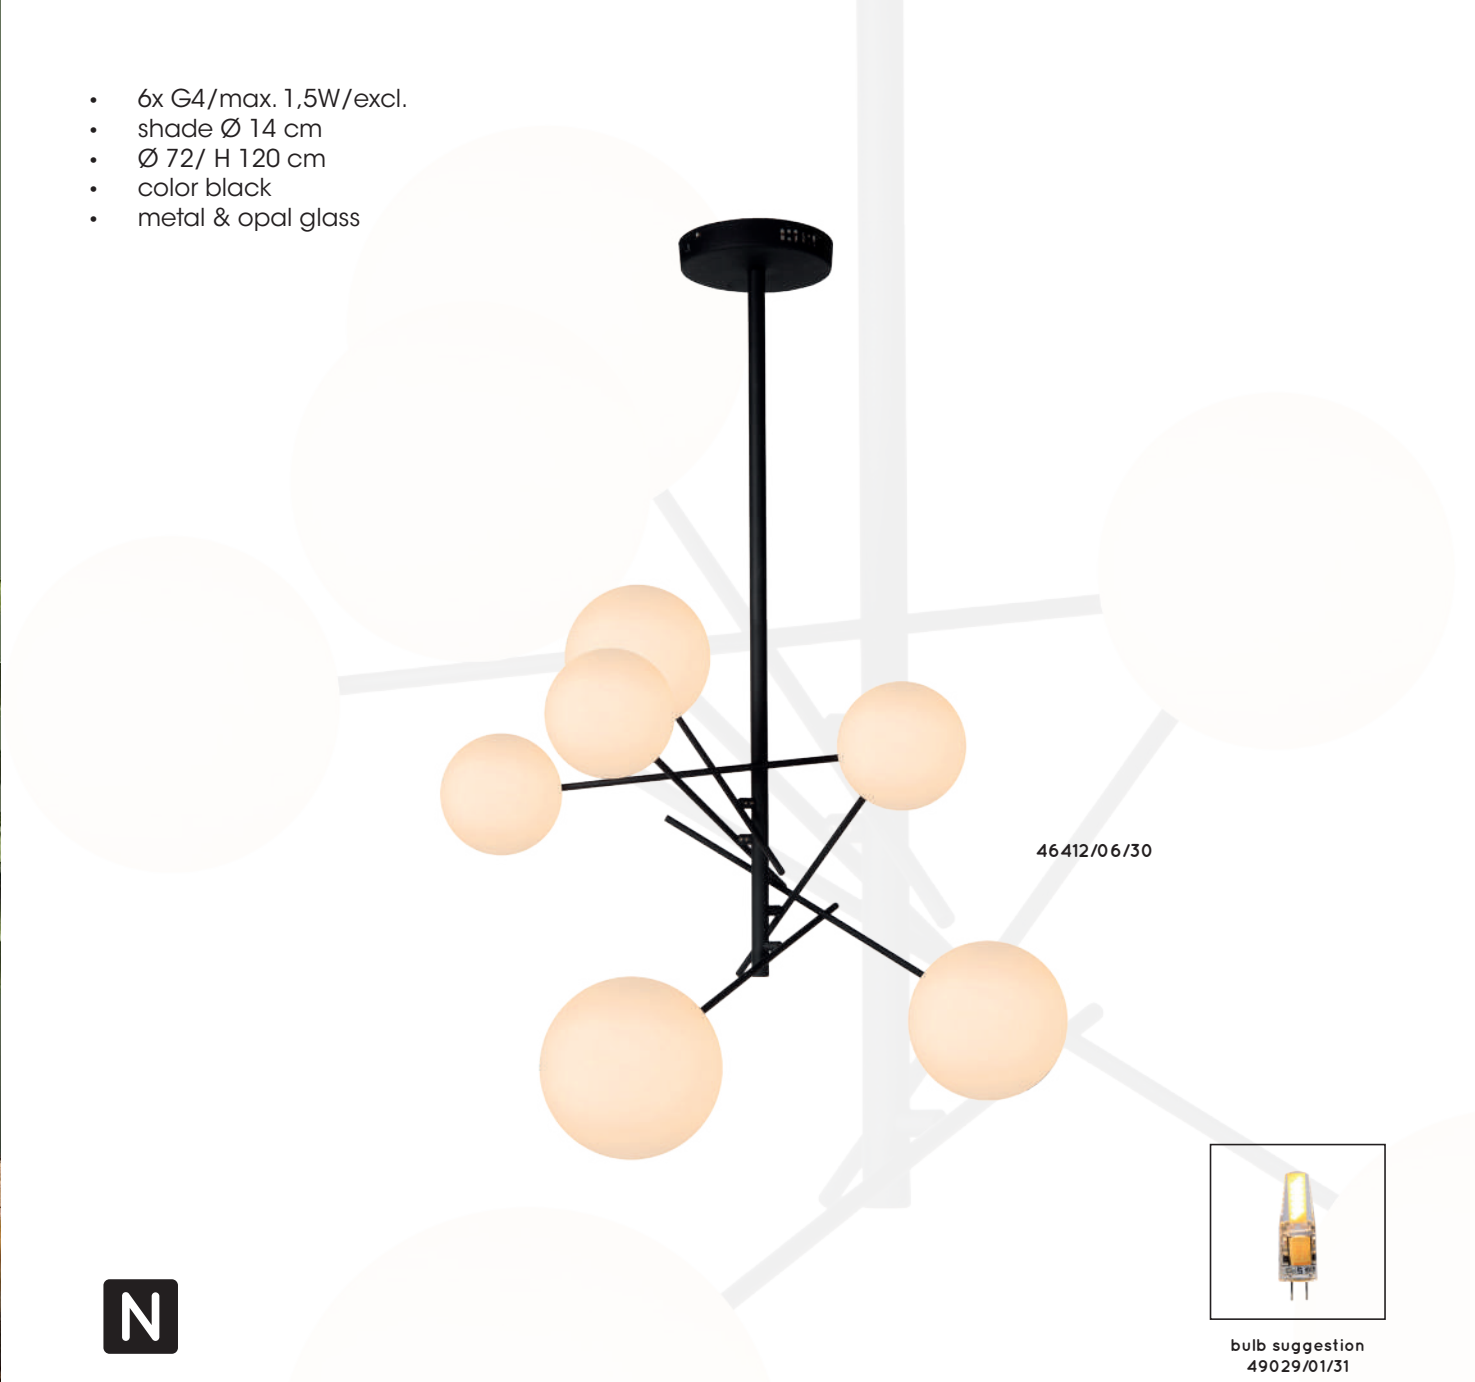

81

ALISTAIR

20418/01/31

- 1x E27/40W max./excl.
- H 37 cm
- Ø 30/total H 180 cm max.
- shade Ø 30/H 35,5 cm
- color white & black
- glass & metal

20518/01/31

20418/01/31

20518/01/31

bulb suggestion
49034/05/62

N

MODERN

GLASS

83

ALARA

- 6x G4/max. 1,5W/excl.
- shade Ø 14 cm
- Ø 72/ H 120 cm
- color black
- metal & opal glass

46412/06/30

N