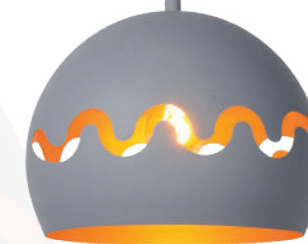

CORENTIN

- 1x E27/60W max./excl.
- shade Ø 28/H 23 cm
- total H 153 cm max.
- colors shiny black/matt grey/shiny pink
- steel

SHINY

30484/28/66

SHINY

30484/28/30

MATT

30484/28/36