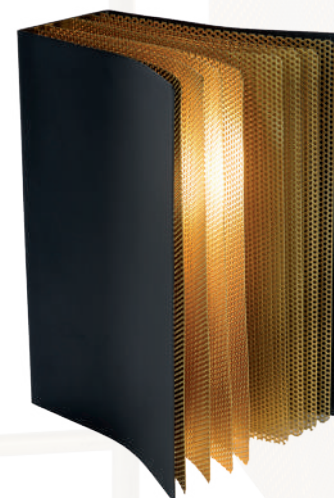

78591/01/02

- 1x E27/60W max./excl.
- H 22/W 22/L 22 cm
- color gold
- metal

bulb suggestion
49042/05/62

LIVRET

78596/01/30

- 1x E14/40W max./excl.
- H 22cm/W 15cm/L 16 cm
- colors black & gold inside
- metal