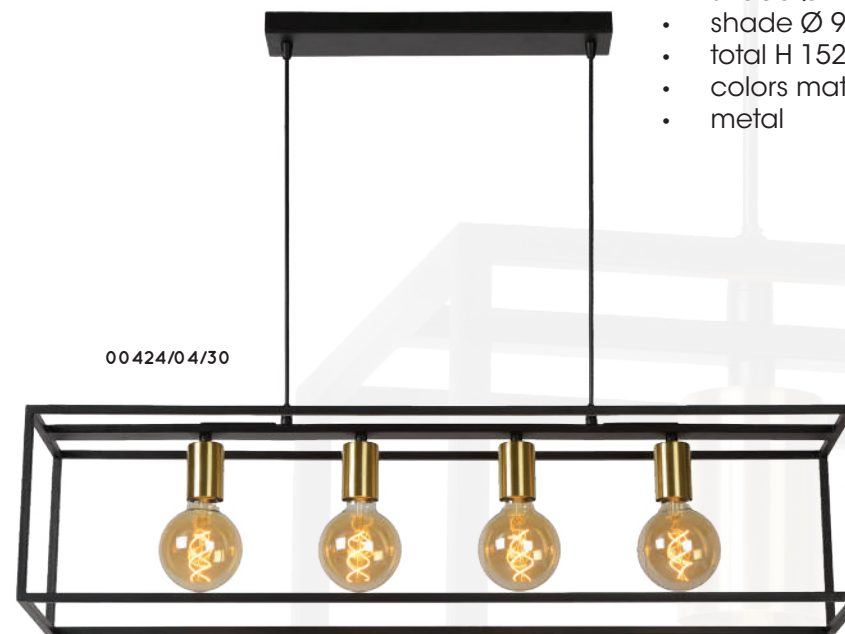

- (1x) (4x) E27/40W max./excl.
- shade Ø 22/H 22 cm
- shade Ø 92/H 22 cm
- total H 152 cm max.
- colors matt black & satin brass
- metal

00424/01/30

00424/04/30

00424/04/30

00424/01/30