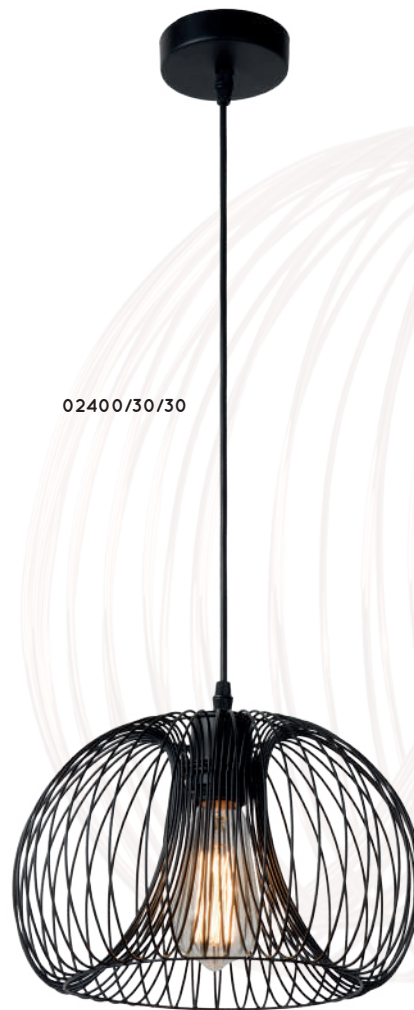

HONORE

45354/01/97

- 1x E27/40W max./excl.
- shade Ø 17/H30,4 cm
- total H 172 cm max.
- color rustbrown
- metal

bulb suggestion
49020/05/60

page 238 - 277

VINTAGE

VINTI

02400/30/30