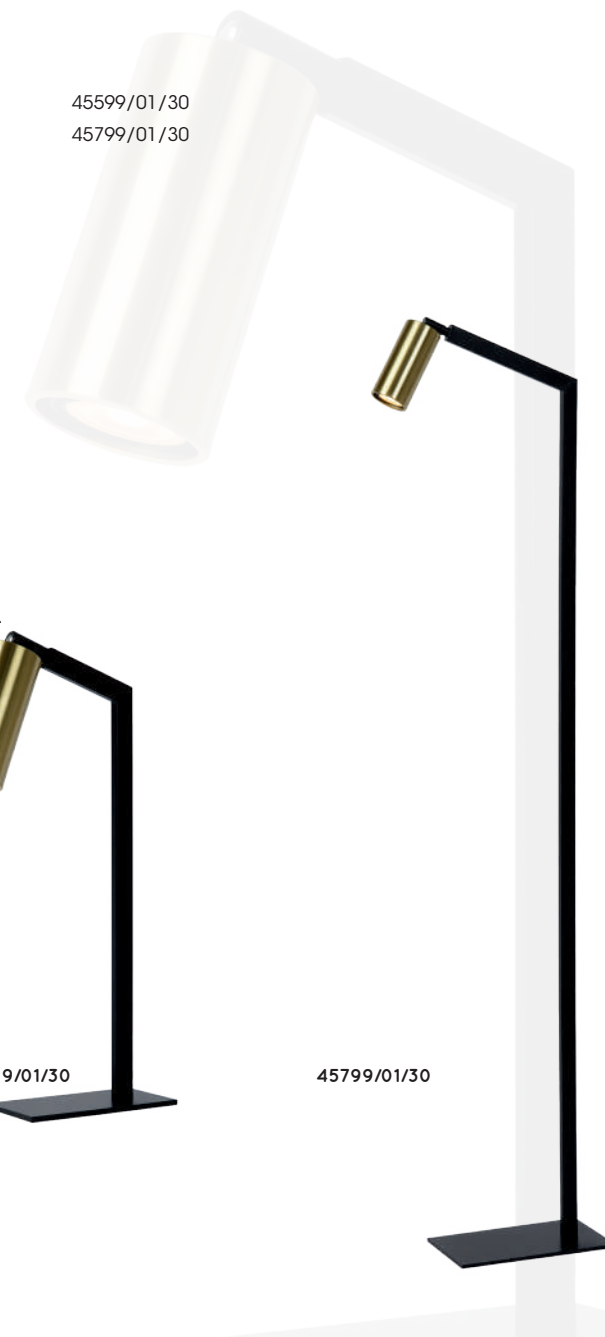

45799/01/30

bulb suggestion
49009/05/30