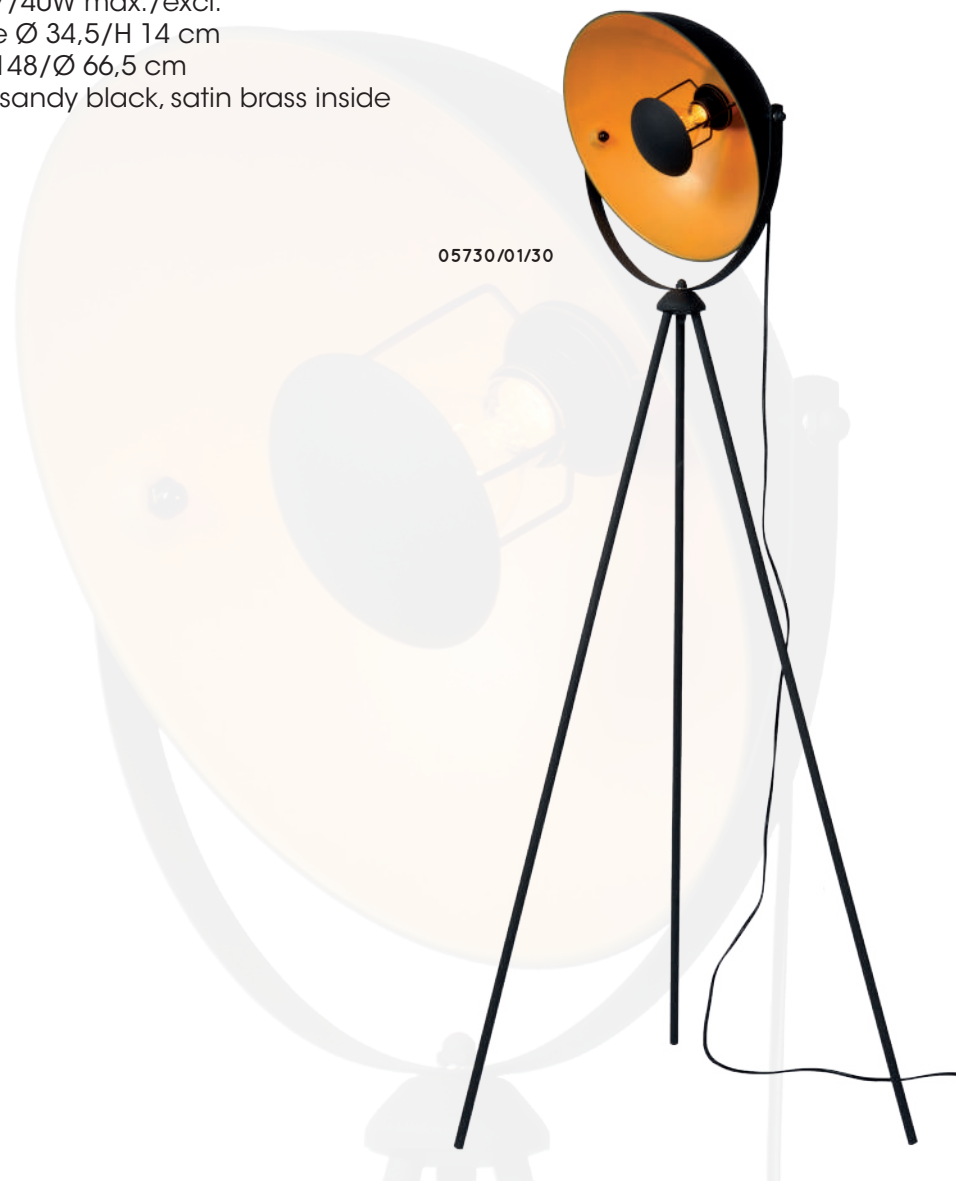

05730/01/30

N

bulb suggestion
49042/05/62