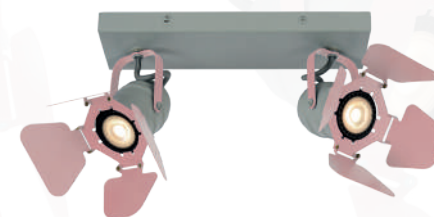

17997/02/66