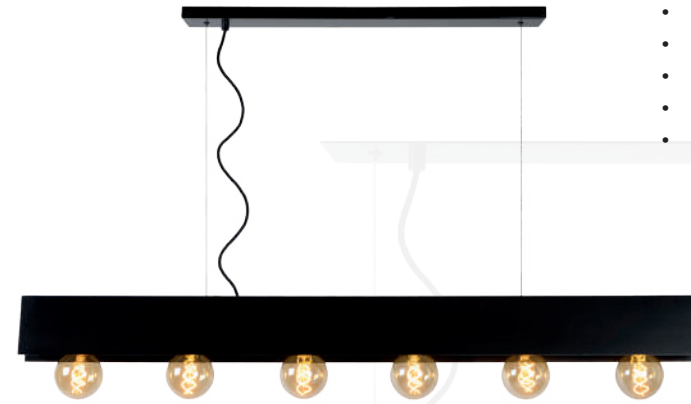

08408/01/30

08408/03/30

08408/01/30

bulb suggestion
49016/05/60

SURTUS

30474/06/30

- (4x) (6x) E27/60W max./excl.
- H 8,5/W 29/L29 cm
- W 7/L 90/ total H 142 cm max.
- W 7/L 134/total H 142 cm max.
- color sandy black
- steel