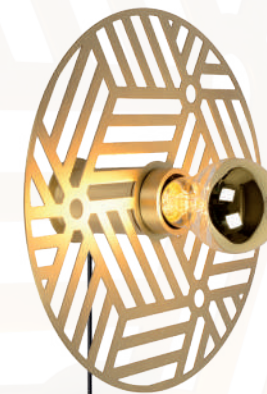

OLENNIA

05431/01/02

CEILING LIGHT

05131/01/02

WALL LIGHT

05231/01/02

On/Off Switch - In The Cord

- 1x E27/40W max./excl.
- shade Ø 25 cm
- H 9 cm
- shade Ø 40 cm
- H 12 cm
- shade Ø 40 cm
- total H 143 cm max.
- color brass plating
- steel