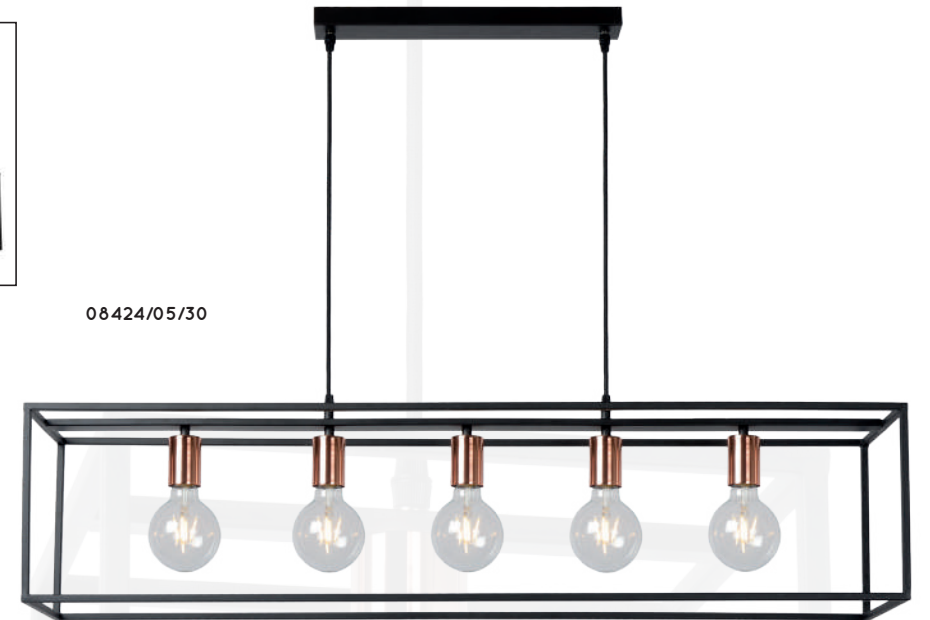

08424/05/30