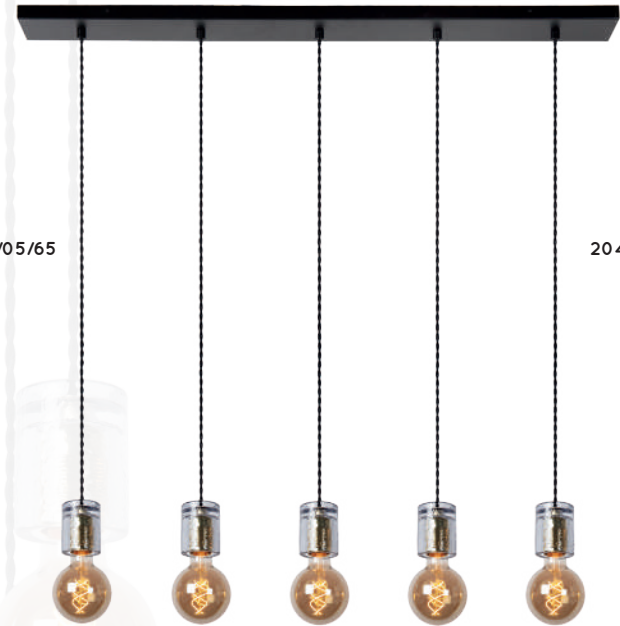

N

bulb suggestion
490 45/03/62

GELKA

20416/01/65

20416/05/65

20416/15/65

20517/01/65

- (1x) (5x) E27/40W max./excl.
- shade Ø 6,5/H 8,5 cm
- total H 160 cm max.
- total H 163 max./W 10/L 100 cm
- Ø 30/total H 163 cm max.
- H 8,4/W 7,6/L 7,6 cm
- color smoked brass & black glass & metal

34438/20/65

bulb suggestion
49042/05/62

- 1x E27/40W max./excl.
- shade Ø 20 cm
- shade Ø 28 cm
- shade Ø 40 cm
- Total H 130cm max.
- color smoke glass, black wood & gold metal
- metal & glass

34438/20/65