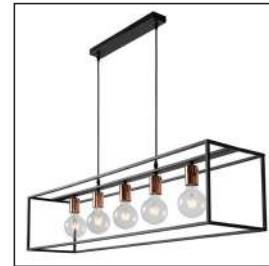

30174/04/30

30474/04/30

30474/06/30

30474/04/30

30174/04/30

bulb suggestion
49032/05/62

VINTAGE

ARTHUR