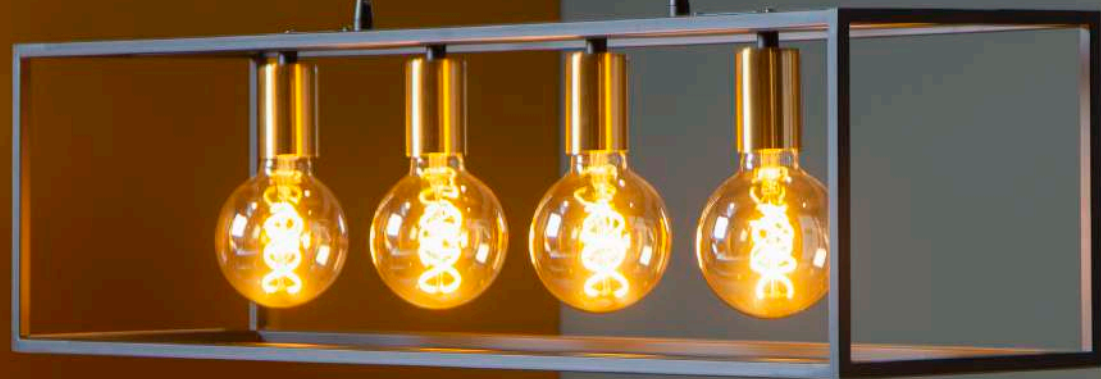

WALL LIGHT
08224/01/30

TABLE LAMP
08524/01/30

08724/03/30

bulb suggestion
49032/05/62

RUBEN

- (1x) (4x) E27/40W max./excl.
- shade Ø 22/H 22 cm
- shade Ø 92/H 22 cm
- total H 152 cm max.
- colors matt black & satin brass
- metal