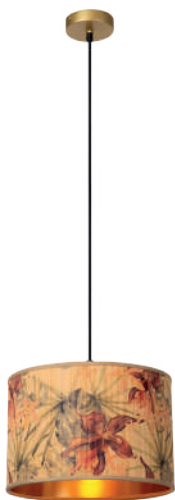

- (1x) (3x) E27/60W max./dim./excl.
- W 30/L 110/total max. H 152 cm
- W 30/L 30/total max. H 152 cm
- W 45/L 45/total max. H 152 cm
- Colours: Multicolor & satin brass
- Bamboo & metal

10415/03/99

10415/30/99

10415/45/99

10415/03/99

10415/30/99