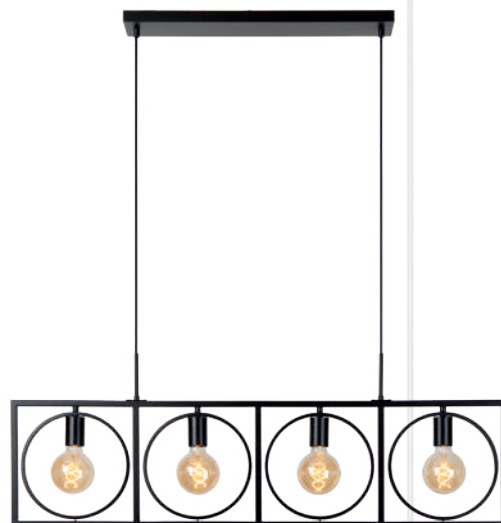

- (1x) (3x) (4x) E27/40W max./dim./excl.
- W 23.5/L 28/H 30.5 cm 00127/01/30
- W 23.5/L 107.8/total max. H 160 cm 00427/04/30
- W 20/L 25/H 50 cm 00527/01/30
- W 24/L 34/H 145 cm 00727/03/30
- Colour: Black
- Metal

00127/01/30

00427/04/30